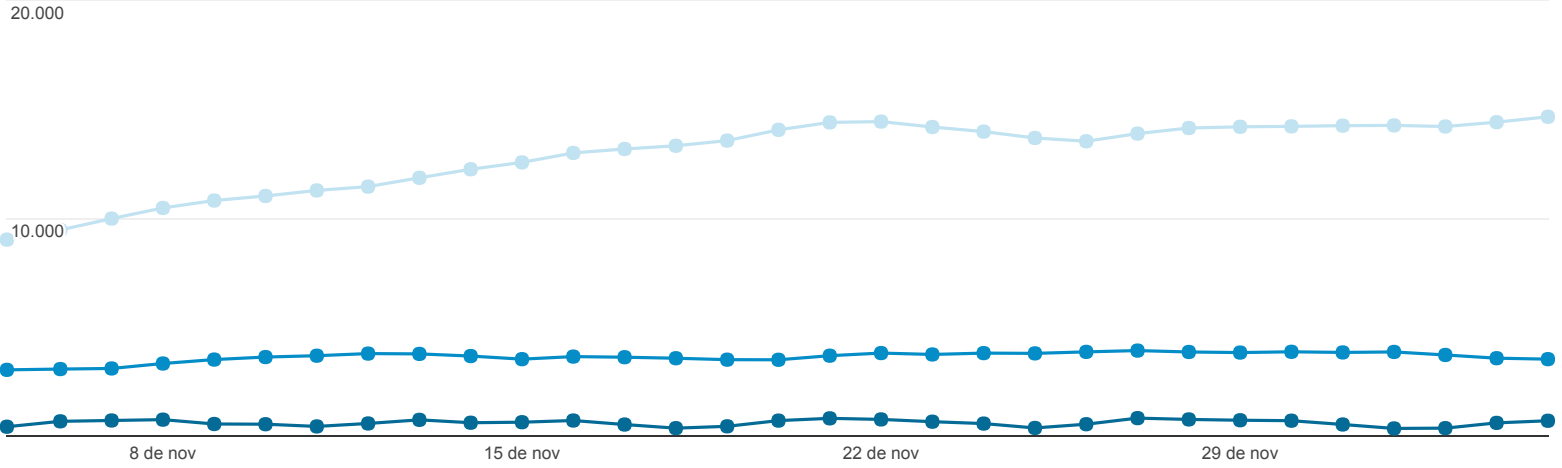

Usuários ativos

Todos os usuários
100,00% Usuários

5 de nov de 2017 - 5 de dez de 2017

Usuários ativos

Usuários ativos por um dia

Usuários ativos por sete dias

Usuários ativos por 14 dias

Usuários ativos por 30 dias

Usuários ativos por um dia

694

Porcentagem do total: 100,00% (694)

Usuários ativos por sete dias

3.520

Porcentagem do total: 100,00% (3.520)

Usuários ativos por 14 dias

7.083

Porcentagem do total: 100,00% (7.083)

Usuários ativos por 30 dias

14.638

Porcentagem do total: 100,00% (14.638)