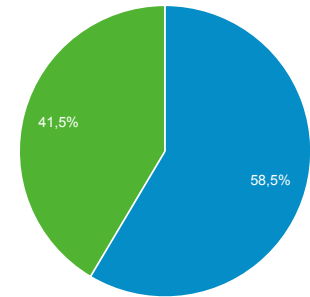

**Visão geral do público-alvo**

**Todos os usuários**  
100,00% Sessões

5 de nov de 2017 - 5 de dez de 2017

**Visão geral**

Sessões  
**23.378**

Usuários  
**14.951**

Visualizações de página  
**103.443**

Páginas / sessão  
**4,42**

Duração média da sessão  
**00:04:05**

Taxa de rejeição  
**58,57%**

Porcentagem de novas sessões  
**58,46%**

■ New Visitor ■ Returning Visitor

País	Sessões	Porcentagem do Sessões
1. <a href="#">Brazil</a>	22.292	95,35%
2. <a href="#">Portugal</a>	456	1,95%
3. <a href="#">Angola</a>	115	0,49%
4. <a href="#">Mozambique</a>	107	0,46%
5. <a href="#">United States</a>	53	0,23%
6. <a href="#">Mexico</a>	52	0,22%
7. <a href="#">Ecuador</a>	32	0,14%
8. <a href="#">Canada</a>	31	0,13%
9. <a href="#">Argentina</a>	26	0,11%
10. <a href="#">Colombia</a>	24	0,10%