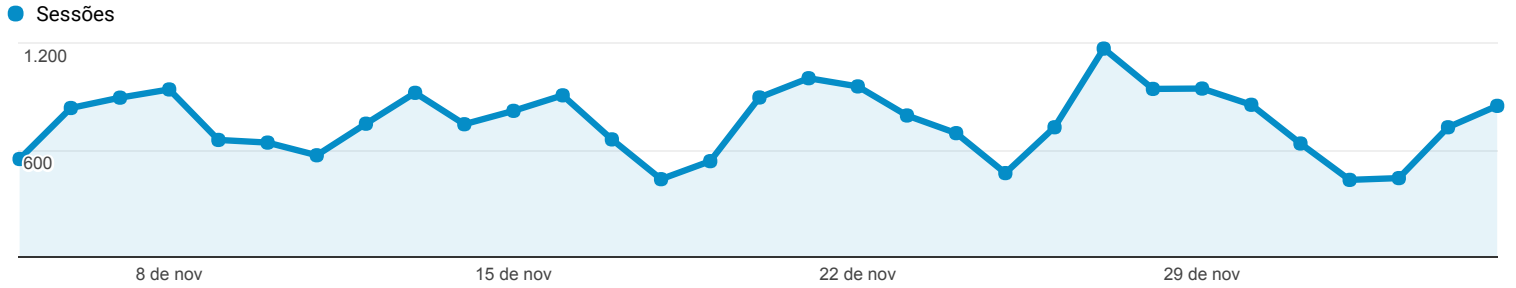

**Visão geral do público-alvo**

**Todos os usuários**  
100,00% Sessões

5 de nov de 2017 - 5 de dez de 2017

**Visão geral**

Sessões  
**23.378**

Usuários  
**14.951**

Visualizações de página  
**103.443**

Páginas / sessão  
**4,42**

Duração média da sessão  
**00:04:05**

Taxa de rejeição  
**58,57%**

Porcentagem de novas sessões  
**58,46%**

■ New Visitor ■ Returning Visitor

País	Sessões	Porcentagem do Sessões
1. <a href="#">Brazil</a>	22.292	95,35%
2. <a href="#">Portugal</a>	456	1,95%
3. <a href="#">Angola</a>	115	0,49%
4. <a href="#">Mozambique</a>	107	0,46%
5. <a href="#">United States</a>	53	0,23%
6. <a href="#">Mexico</a>	52	0,22%
7. <a href="#">Ecuador</a>	32	0,14%
8. <a href="#">Canada</a>	31	0,13%
9. <a href="#">Argentina</a>	26	0,11%
10. <a href="#">Colombia</a>	24	0,10%