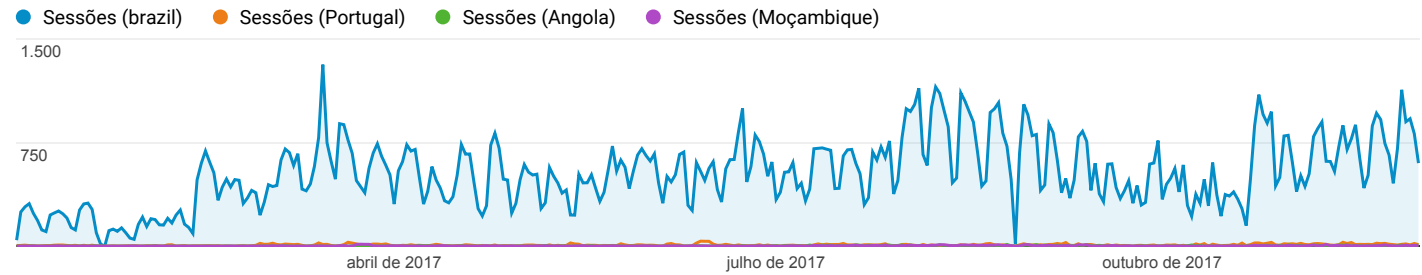

Canais

brazil
95,69% Sessões

Portugal
1,48% Sessões

Angola
0,34% Sessões

1 de jan de 2017 - 1 de dez de 2017

Moçambique
0,35% Sessões

Explorador

Dados resumidos