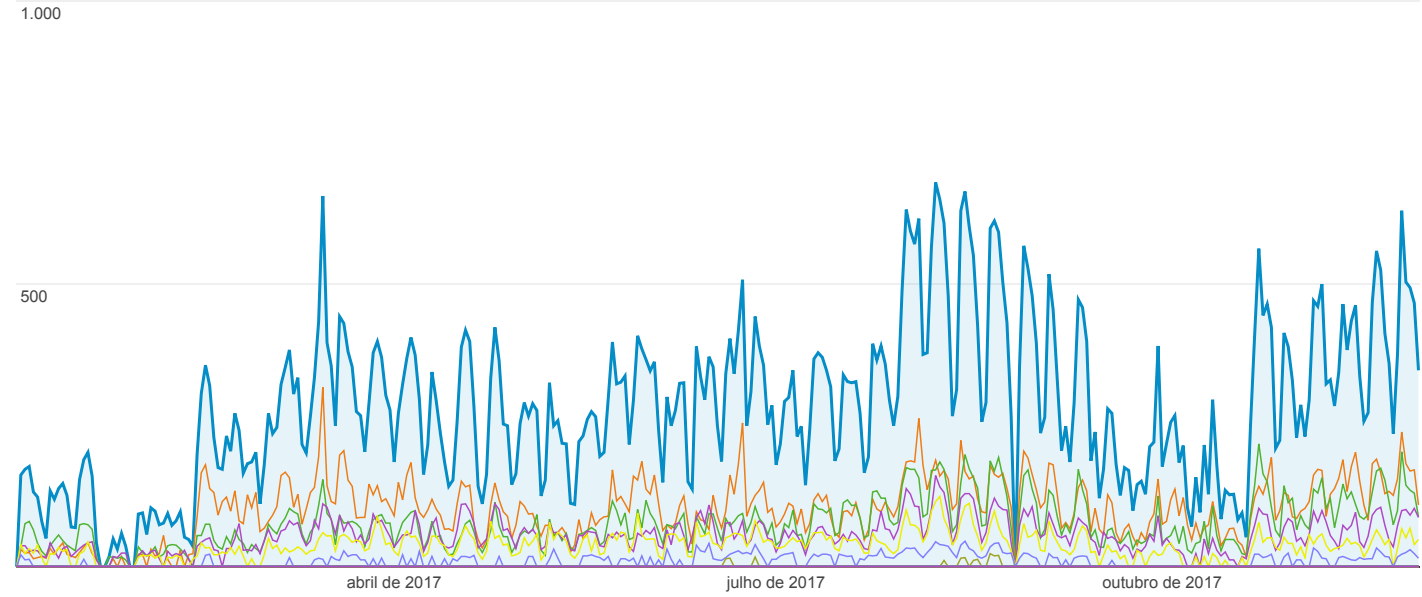

Informações demográficas: idade

brazil
95,69% Sessões

Portugal
1,48% Sessões

Angola
0,34% Sessões

1 de jan de 2017 - 1 de dez de 2017

Moçambique
0,35% Sessões

Explorador

Dados resumidos

- brazil: Sessões, 18-24, 25-34, 35-44, 45-54, 55-64, 65+
- Portugal: Sessões, 18-24, 25-34, 35-44, 45-54, 55-64, 65+
- Angola: Sessões, 18-24, 25-34, 35-44, 45-54, 55-64, 65+
- Moçambique: Sessões, 18-24, 25-34, 35-44, 45-54, 55-64, 65+