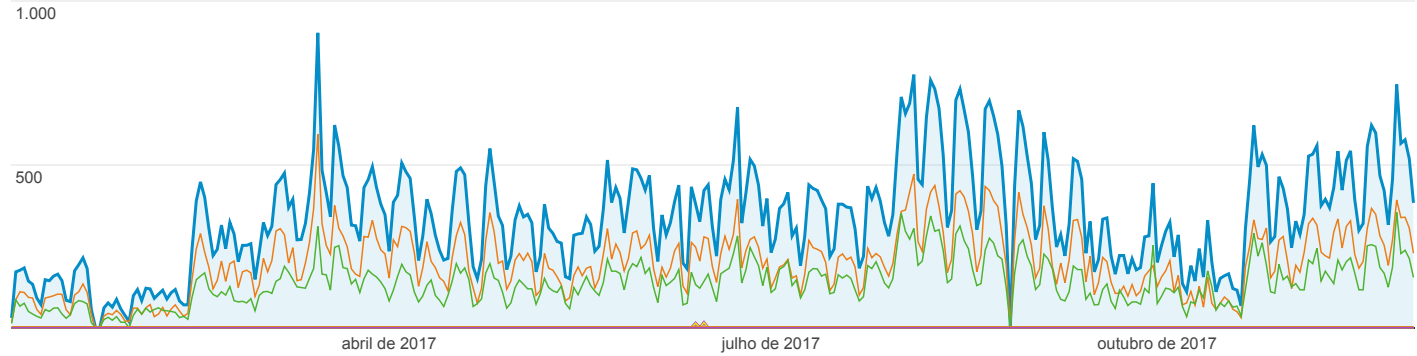

Informações demográficas: sexo

brazil
95,69% Sessões

Portugal
1,48% Sessões

Angola
0,34% Sessões

Moçambique
0,35% Sessões

1 de jan de 2017 - 1 de dez de 2017

Explorador

Dados resumidos

brazil: ● Sessões ● female ● male
Portugal: ● Sessões ● female ● male
Angola: ● Sessões ● female ● male
Moçambique: ● Sessões ● female ● male

Sexo	Aquisição			Comportamento			Conversões		
	Sessões	Porcentagem de novas sessões	Novos usuários	Taxa de rejeição	Páginas / sessão	Duração média da sessão	Taxa de conversão de meta	Conclusões de meta	Valor da meta
brazil	112.541 Porcentagem do total: 61,03% (184.397)	45,61% Média de visualizações: 48,16% (-5,30%)	51.332 Porcentagem do total: 57,80% (88.811)	43,75% Média de visualizações: 43,82% (-0,17%)	7,37 Média de visualizações: 7,38 (-0,12%)	00:06:50 Média de visualizações: 00:07:01 (-2,52%)	0,00% Média de visualizações: 0,00% (0,00%)	0 Porcentagem do total: 0,00% (0)	US$ 0,00 Porcentagem do total: 0,00% (US$ 0,00)
Portugal	1.636 Porcentagem do total: 0,89% (184.397)	46,70% Média de visualizações: 48,16% (-3,04%)	764 Porcentagem do total: 0,86% (88.811)	51,41% Média de visualizações: 43,82% (17,30%)	6,60 Média de visualizações: 7,38 (-10,59%)	00:06:53 Média de visualizações: 00:07:01 (-1,90%)	0,00% Média de visualizações: 0,00% (0,00%)	0 Porcentagem do total: 0,00% (0)	US$ 0,00 Porcentagem do total: 0,00% (US$ 0,00)
Angola	316 Porcentagem do total: 0,17% (184.397)	80,70% Média de visualizações: 48,16% (67,55%)	255 Porcentagem do total: 0,29% (88.811)	74,68% Média de visualizações: 43,82% (70,42%)	2,08 Média de visualizações: 7,38 (-71,81%)	00:01:51 Média de visualizações: 00:07:01 (-73,54%)	0,00% Média de visualizações: 0,00% (0,00%)	0 Porcentagem do total: 0,00% (0)	US$ 0,00 Porcentagem do total: 0,00% (US$ 0,00)
Moçambique	353 Porcentagem do total: 0,19% (184.397)	89,52% Média de visualizações: 48,16% (85,87%)	316 Porcentagem do total: 0,36% (88.811)	74,50% Média de visualizações: 43,82% (70,01%)	1,67 Média de visualizações: 7,38 (-77,38%)	00:01:25 Média de visualizações: 00:07:01 (-79,88%)	0,00% Média de visualizações: 0,00% (0,00%)	0 Porcentagem do total: 0,00% (0)	US$ 0,00 Porcentagem do total: 0,00% (US$ 0,00)
1. female									
brazil	66.655 (59,23%)	44,39%	29.586 (57,64%)	42,65%	7,21	00:06:45	0,00%	0 (0,00%)	US$ 0,00 (0,00%)
Portugal	928 (56,72%)	50,97%	473 (61,91%)	54,20%	5,40	00:05:45	0,00%	0 (0,00%)	US$ 0,00 (0,00%)
Angola	138 (43,67%)	81,88%	113 (44,31%)	74,64%	2,32	00:02:20	0,00%	0 (0,00%)	US$ 0,00 (0,00%)
Moçambique	182 (51,56%)	87,36%	159 (50,32%)	75,27%	1,53	00:01:16	0,00%	0 (0,00%)	US$ 0,00 (0,00%)
2. male									
brazil	45.886 (40,77%)	47,39%	21.746 (42,36%)	45,35%	7,59	00:06:58	0,00%	0 (0,00%)	US$ 0,00 (0,00%)
Portugal	708 (43,28%)	41,10%	291 (38,09%)	47,74%	8,16	00:08:22	0,00%	0 (0,00%)	US$ 0,00 (0,00%)
Angola	178	79,78%	142	74,72%	1,89	00:01:29	0,00%	0	US$ 0,00