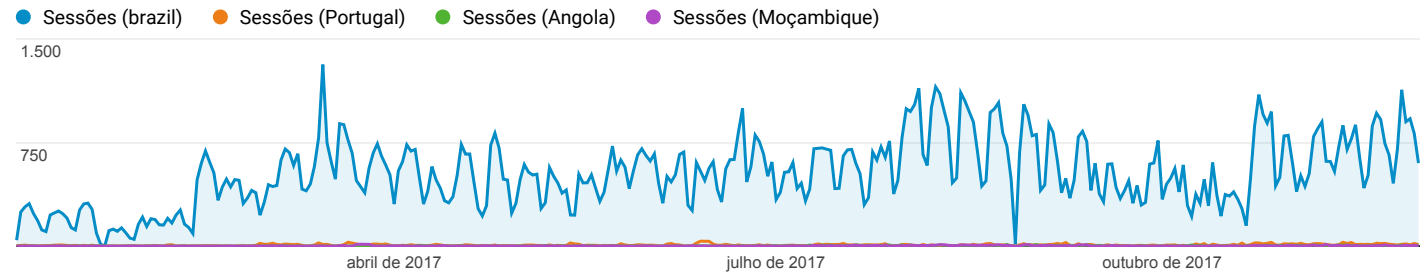

Visão geral

brazil
95,69% Sessões

Portugal
1,48% Sessões

Angola
0,34% Sessões

1 de jan de 2017 - 1 de dez de 2017

Moçambique
0,35% Sessões

Explorador

Dados resumidos