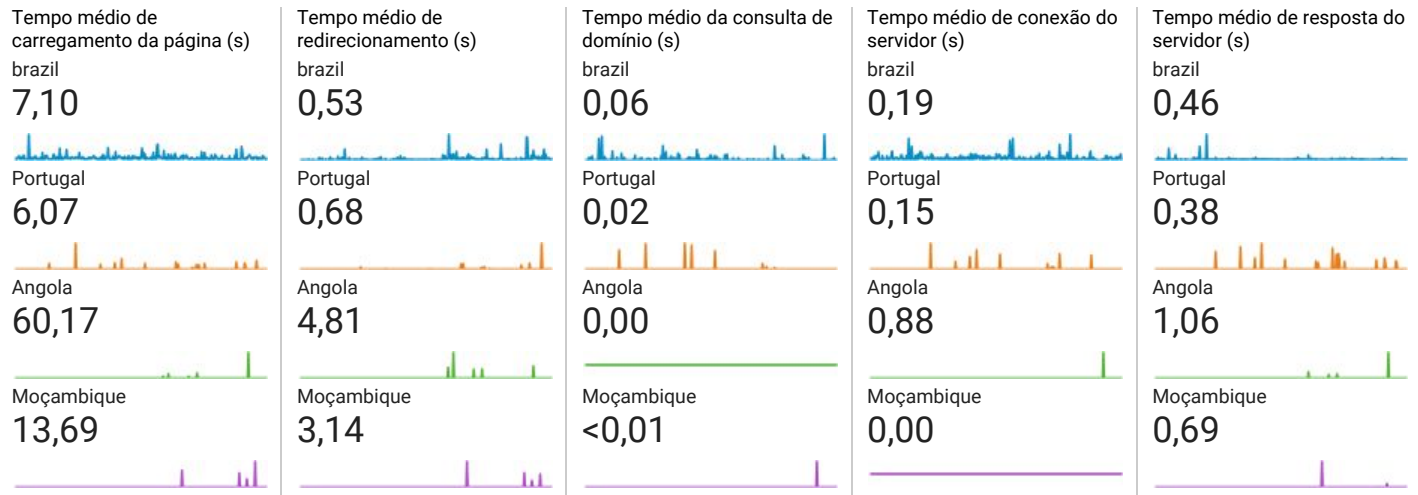

Visão geral da velocidade do site

1 de jan de 2017 - 1 de dez d

brazil
97,86% Visualizações de página

Portugal
1,37% Visualizações de página

Angola
0,10% Visualizações de página

Moçambique
0,08% Visualizações de página

Visão geral

● Tempo médio de carregamento da página (s) (brazil) ● Tempo médio de carregamento da página (s) (Portugal)
● Tempo médio de carregamento da página (s) (Angola) ● Tempo médio de carregamento da página (s) (Moçambique)

10.067 das visualizações de páginas enviaram amostras de carregamento da página

Navegador	Tempo médio de carregamento da página (s)
1. Opera	
brazil	3,42
Portugal	0,00
Angola	0,00
Moçambique	

Moçambique	0,00
2. Internet Explorer	
brazil	5,76
Portugal	0,00
Angola	10,30
Moçambique	26,58
3. Safari (in-app)	
brazil	5,78
Portugal	0,00
Angola	0,00
Moçambique	0,00
4. Edge	
brazil	6,56
Portugal	11,58
Angola	0,00
Moçambique	16,79
5. Chrome	
brazil	6,71
Portugal	5,21
Angola	80,57
Moçambique	0,00
6. Firefox	
brazil	8,52
Portugal	7,59
Angola	28,42
Moçambique	8,16
7. Safari	
brazil	9,12
Portugal	3,66
Angola	0,00
Moçambique	14,28
8. Android Webview	
brazil	10,64
Portugal	14,61
Angola	0,00
Moçambique	0,00
9. Samsung Internet	
brazil	16,83
Portugal	0,00
Angola	0,00
Moçambique	0,00
10. Android Browser	
brazil	28,22
Portugal	0,00
Angola	0,00
Moçambique	0,00