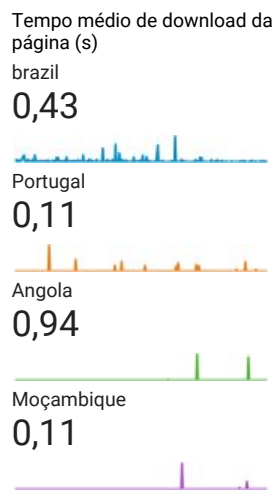

10.067 das visualizações de páginas enviaram amostras de carregamento da página

Navegador	Tempo médio de carregamento da página (s)
1. Opera	
brazil	3,42
Portugal	0,00
Angola	0,00
Moçambique